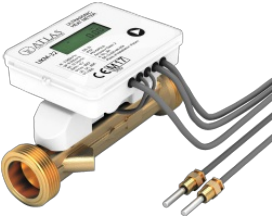

Fiyat ve Özellikler

Atlas Kalorimetre

Atlas Kalorimetre Fiyatı 52,00 USD + KDV dir

Atlas UKM-20 ultrasonik mbus kalorimetre , türkiyede en yaygın ürünlerden biridir. kalite fiyat olarak değerlendirildiğinde rekabetçi bir fiyatı vardır.

Atlas M 2025