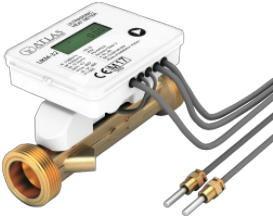

Fiyat ve Özellikler

Atlas Kalorimetre

Atlas Kalorimetre Fiyatı 52,00 USD + KDV dir

Atlas UKM-20 ultrasonik mbus kalorimetre , türkiyede en yaygın ürünlerden biridir. kalite fiyat olarak değerlendirildiğinde rekabetçi bir fiyatı vardır.

Atlas M 2024